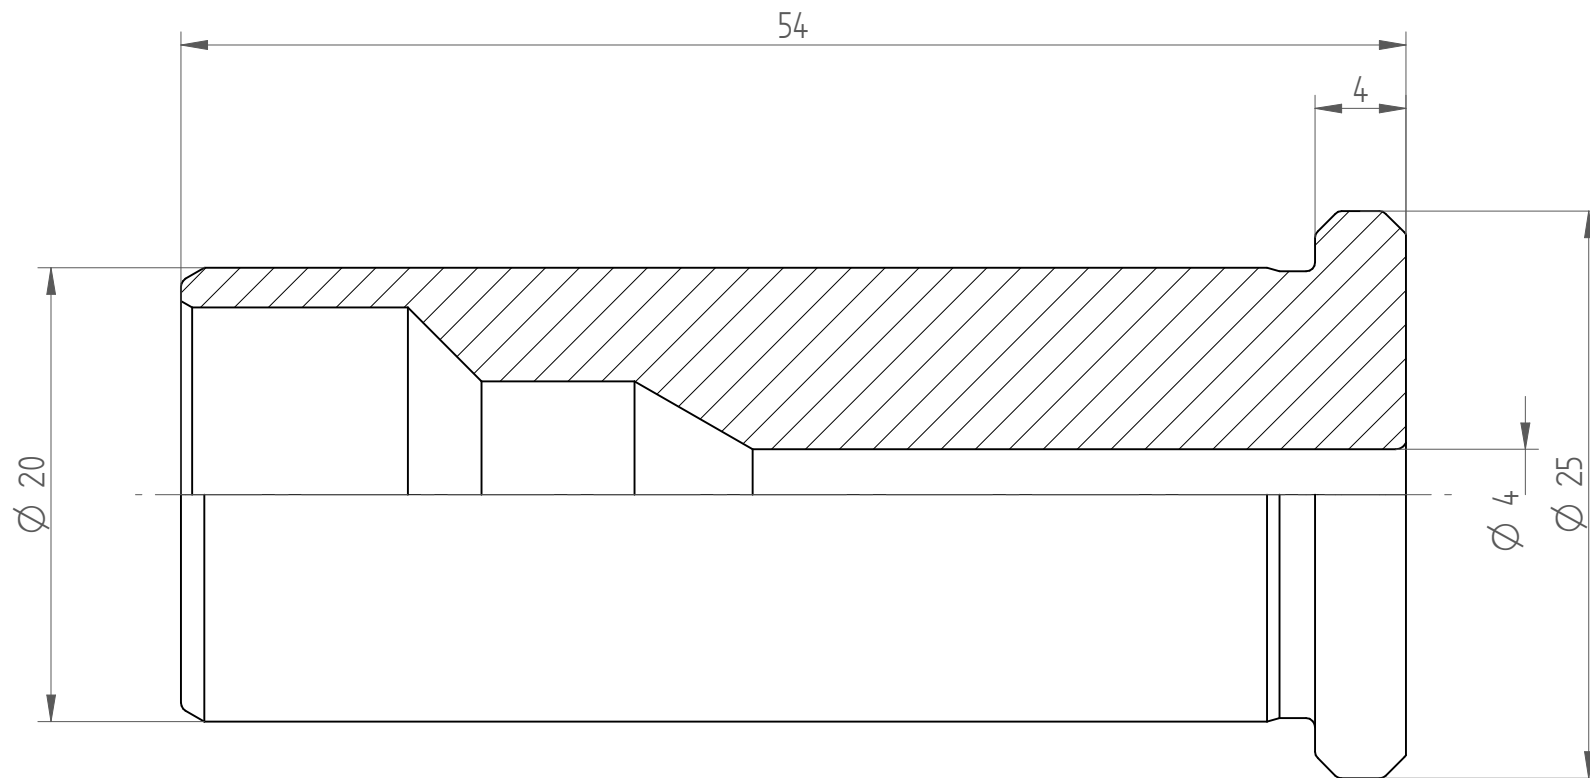

Swiss
Precision
Tools

REGO-FIX®

REGO-FIX AG
Obermattweg 60
4456 Tenniken / Switzerland

Phone +41 61 976 14 66
Fax +41 61 976 14 14
www.rego-fix.com

This is a non-controlled copy. All information given herein is subject to change without notice

The information given herein has been carefully checked and is believed to be correct. REGO-FIX, however, assumes no responsibility or liability for any errors, inaccuracies or omissions that may appear in this drawing

This document is subject to copyright laws. No part of this document may be reproduced or transmitted in any form or any means, electronic or mechanic, for any purpose, without the express written permission of REGO-FIX

Type : HS20_CF
Part No. : 192004002
Date : 20.08.2014
Scale : 3:1